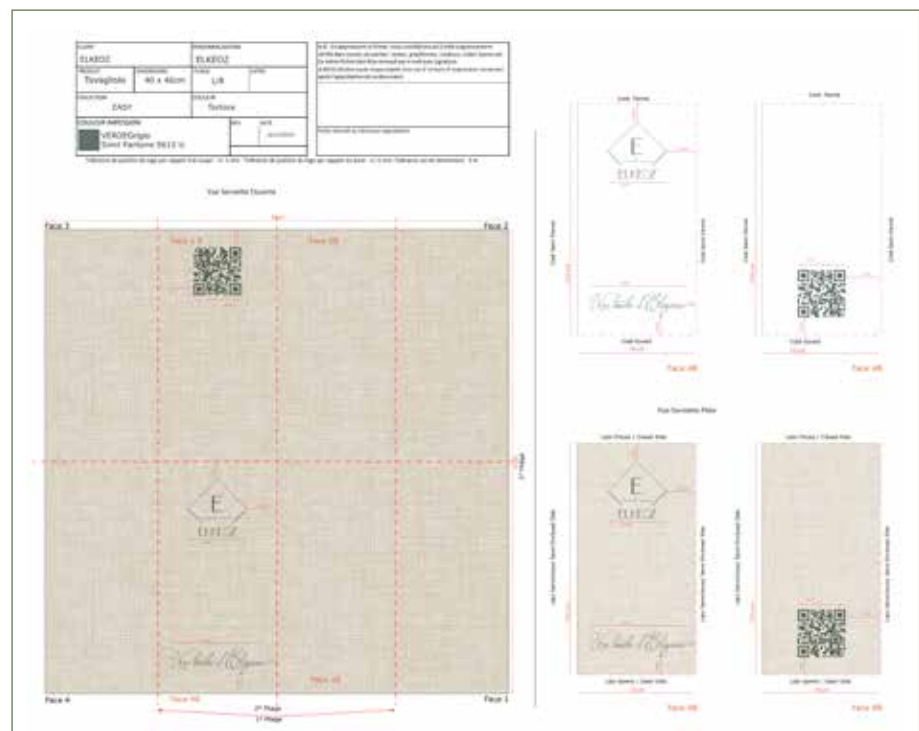

EXEMPLE DE BAT :