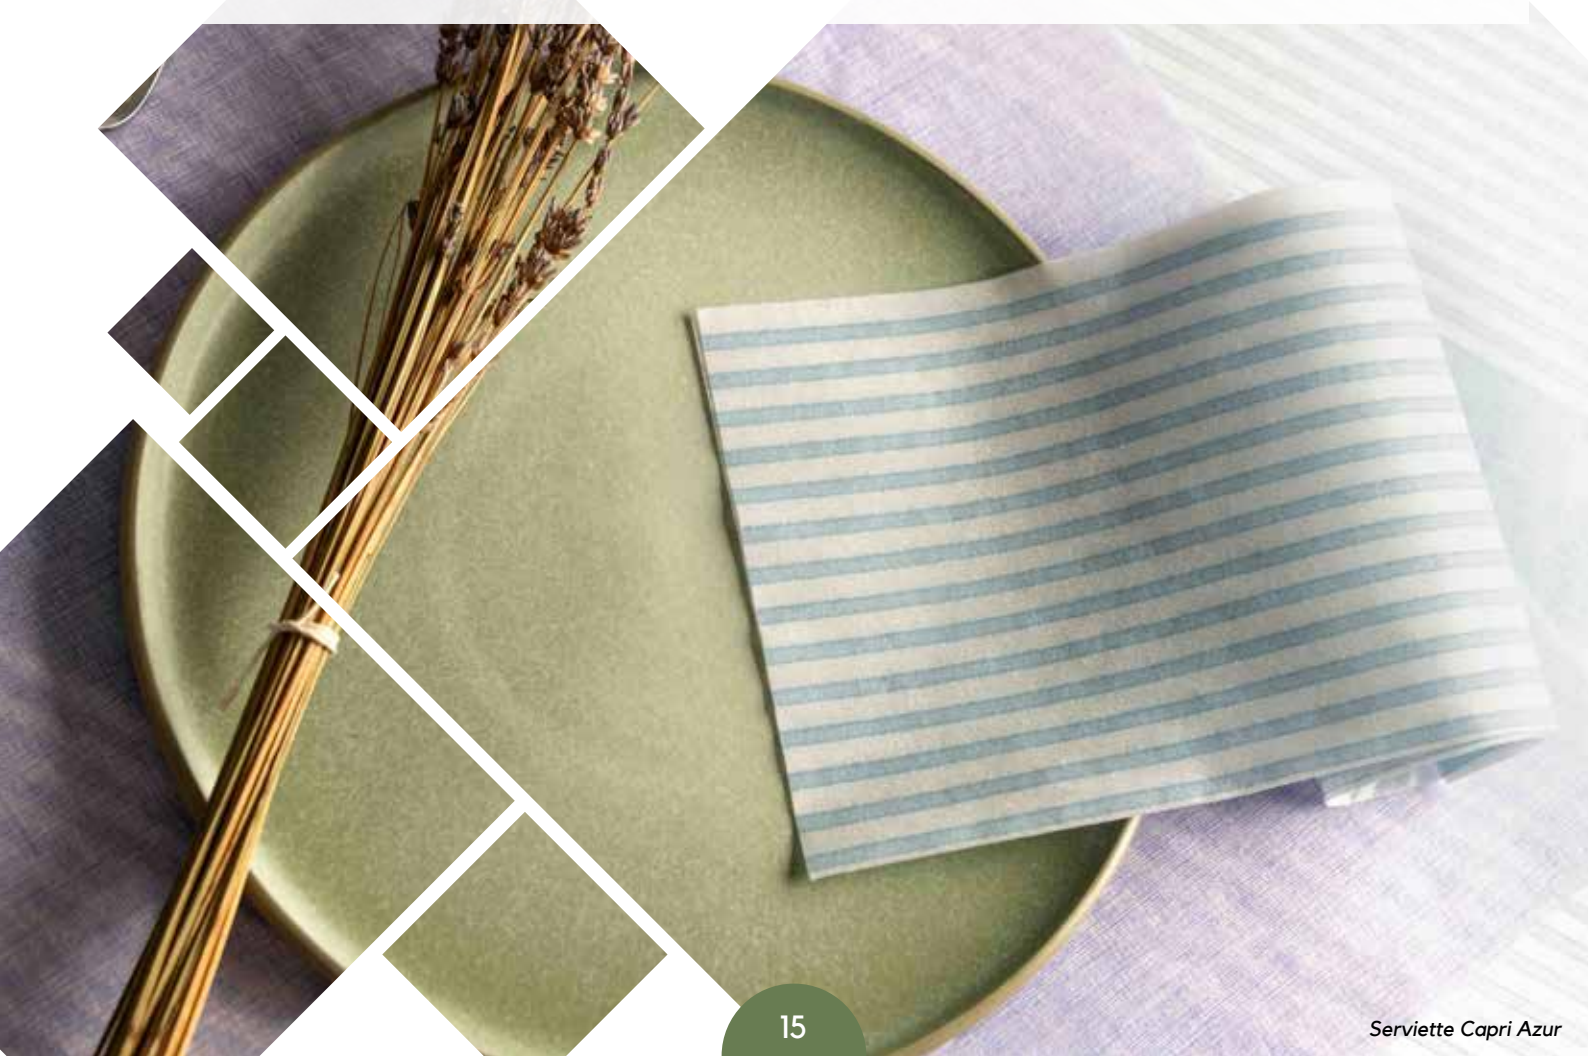

SERVIETTES

Cm	25x25	30x40	30x40	30x40	40x40	40x40	48x48	30x50
Pliage	Pliage 1/4	Pliage 1/6	Pliage 1/4	Pliage 1/8	Pliage 1/4	Pliage 1/8	Pliage 1/4	Pliage 1/6
Option				Sachet couvert*		Sachet couvert*		
Pcs/Paquet	50	60	50	50	50	50	NON FABRIQUÉ	30
Pcs/Carton	1000	720	800	800	600	600		750
Mini commande neutre	33000	14400	800	14400	14400	14400		20800
Mini commande perso	33000	14400	19200	14400	14400	14400		20800

*Toutes les serviettes peuvent être réalisées sans porte-couverts avec une commande minimale de 14400 pièces.

	Disponibilité							
Azur	☐	☐	☒	☐	☐	☐	☐	☐
Vert	☐	☐	☒	☐	☐	☐	☐	☐
Jaune	☐	☐	☒	☐	☐	☐	☐	☐
Bleu	☐	☐	☒	☐	☐	☐	☐	☐
Rouge	☐	☐	☒	☐	☐	☐	☐	☐
Gris	☐	☐	☒	☐	☐	☐	☐	☐
Bordeaux	☐	☐	☒	☐	☐	☐	☐	☐
Taupe	☐	☐	☒	☐	☐	☐	☐	☐

☒ = Disponible   ☐ = Disponible sur commande