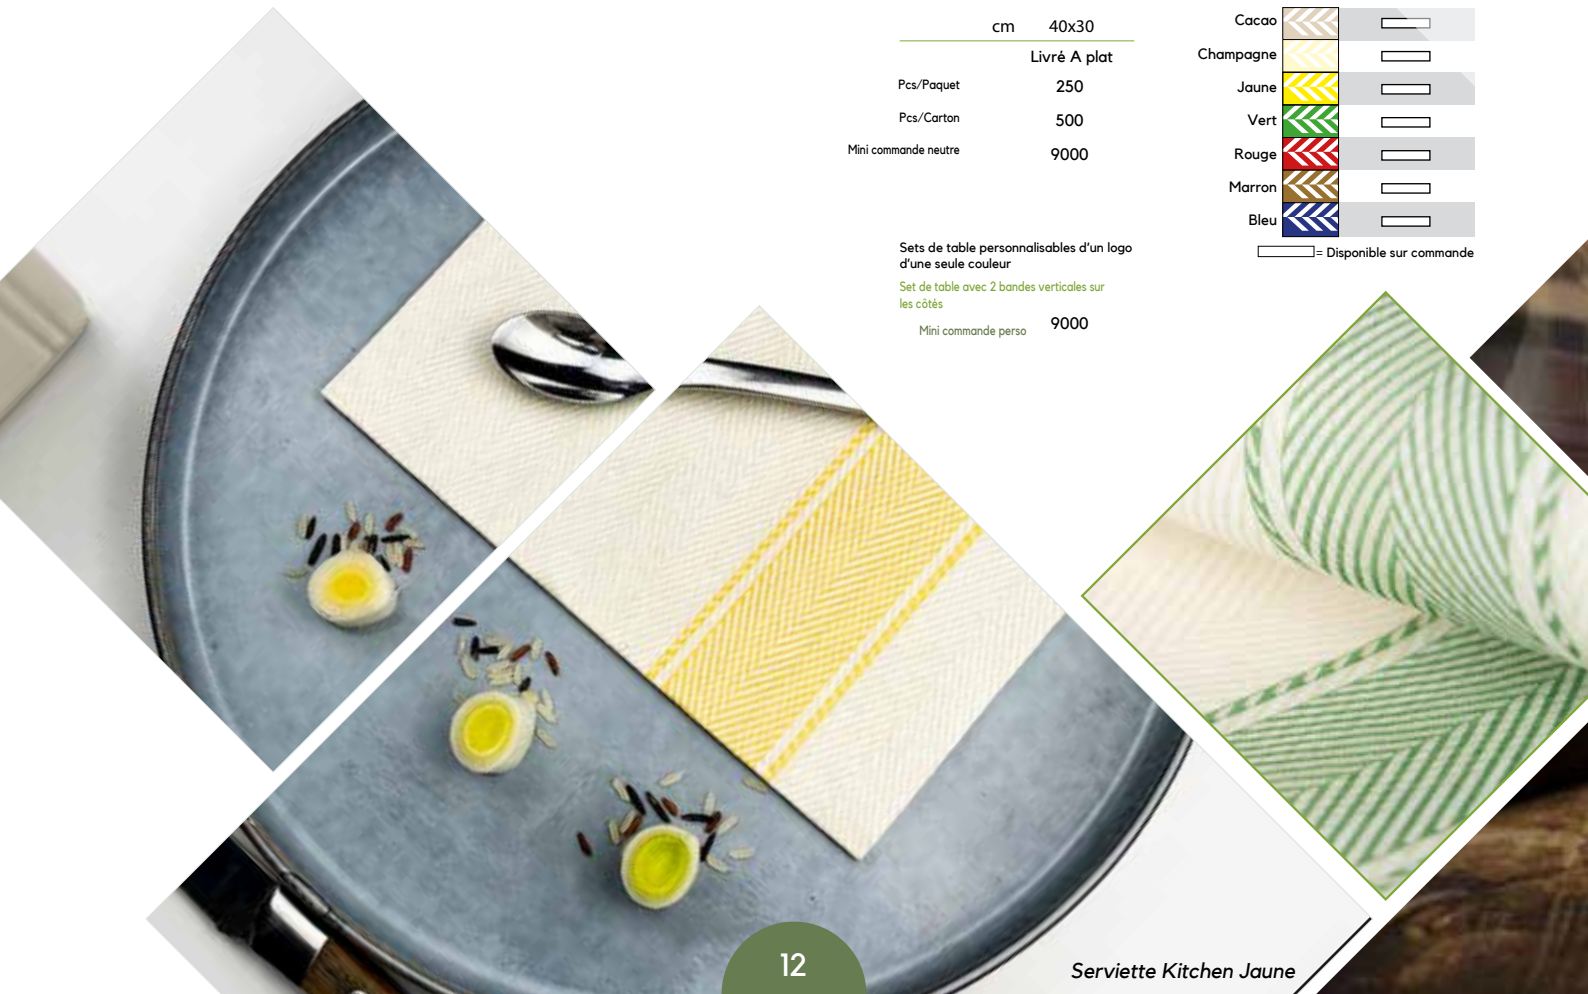

Serviette Kitchen Jaune