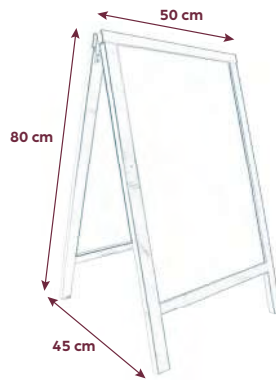

NOTRE CONCEPT DE CHEVALETS DE TROTTOIR

GAMME ALIZÉ

Étape 1

Choisissez le format

NOUVEAU

Étape 2

Choisissez le coloris

5 coloris disponibles