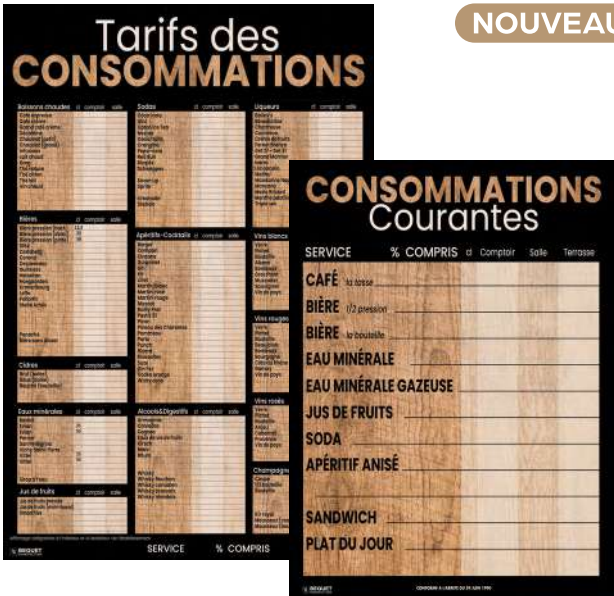

L'INDU

NOUVEAU

5608

40 x 60 cm

5609

30 x 40 cm

PS 2 mm (tarifs des consommations), PS 1 mm (consommations courantes), fil nylon pour suspension.