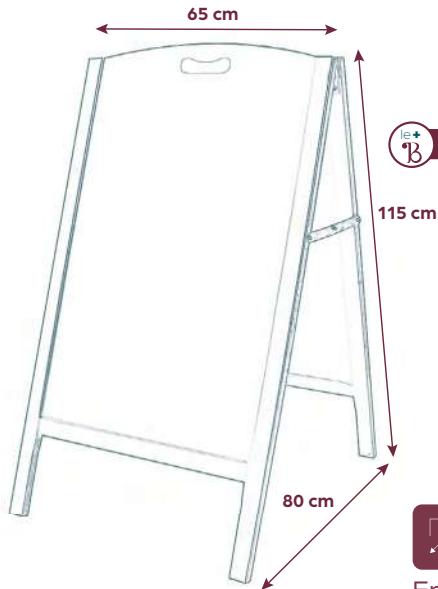

## BASTILLE

NOUVEAU

 2 panneaux en PVC expansé noir 10 mm amovibles

 65 x 115 x 80 cm •

Encadrement bois teinté exotique.  
2 compas de maintien.