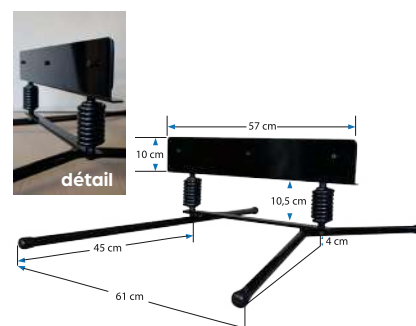

1020

• 60 x 90 x 25 cm •

Acier, finition peinture noire époxy.