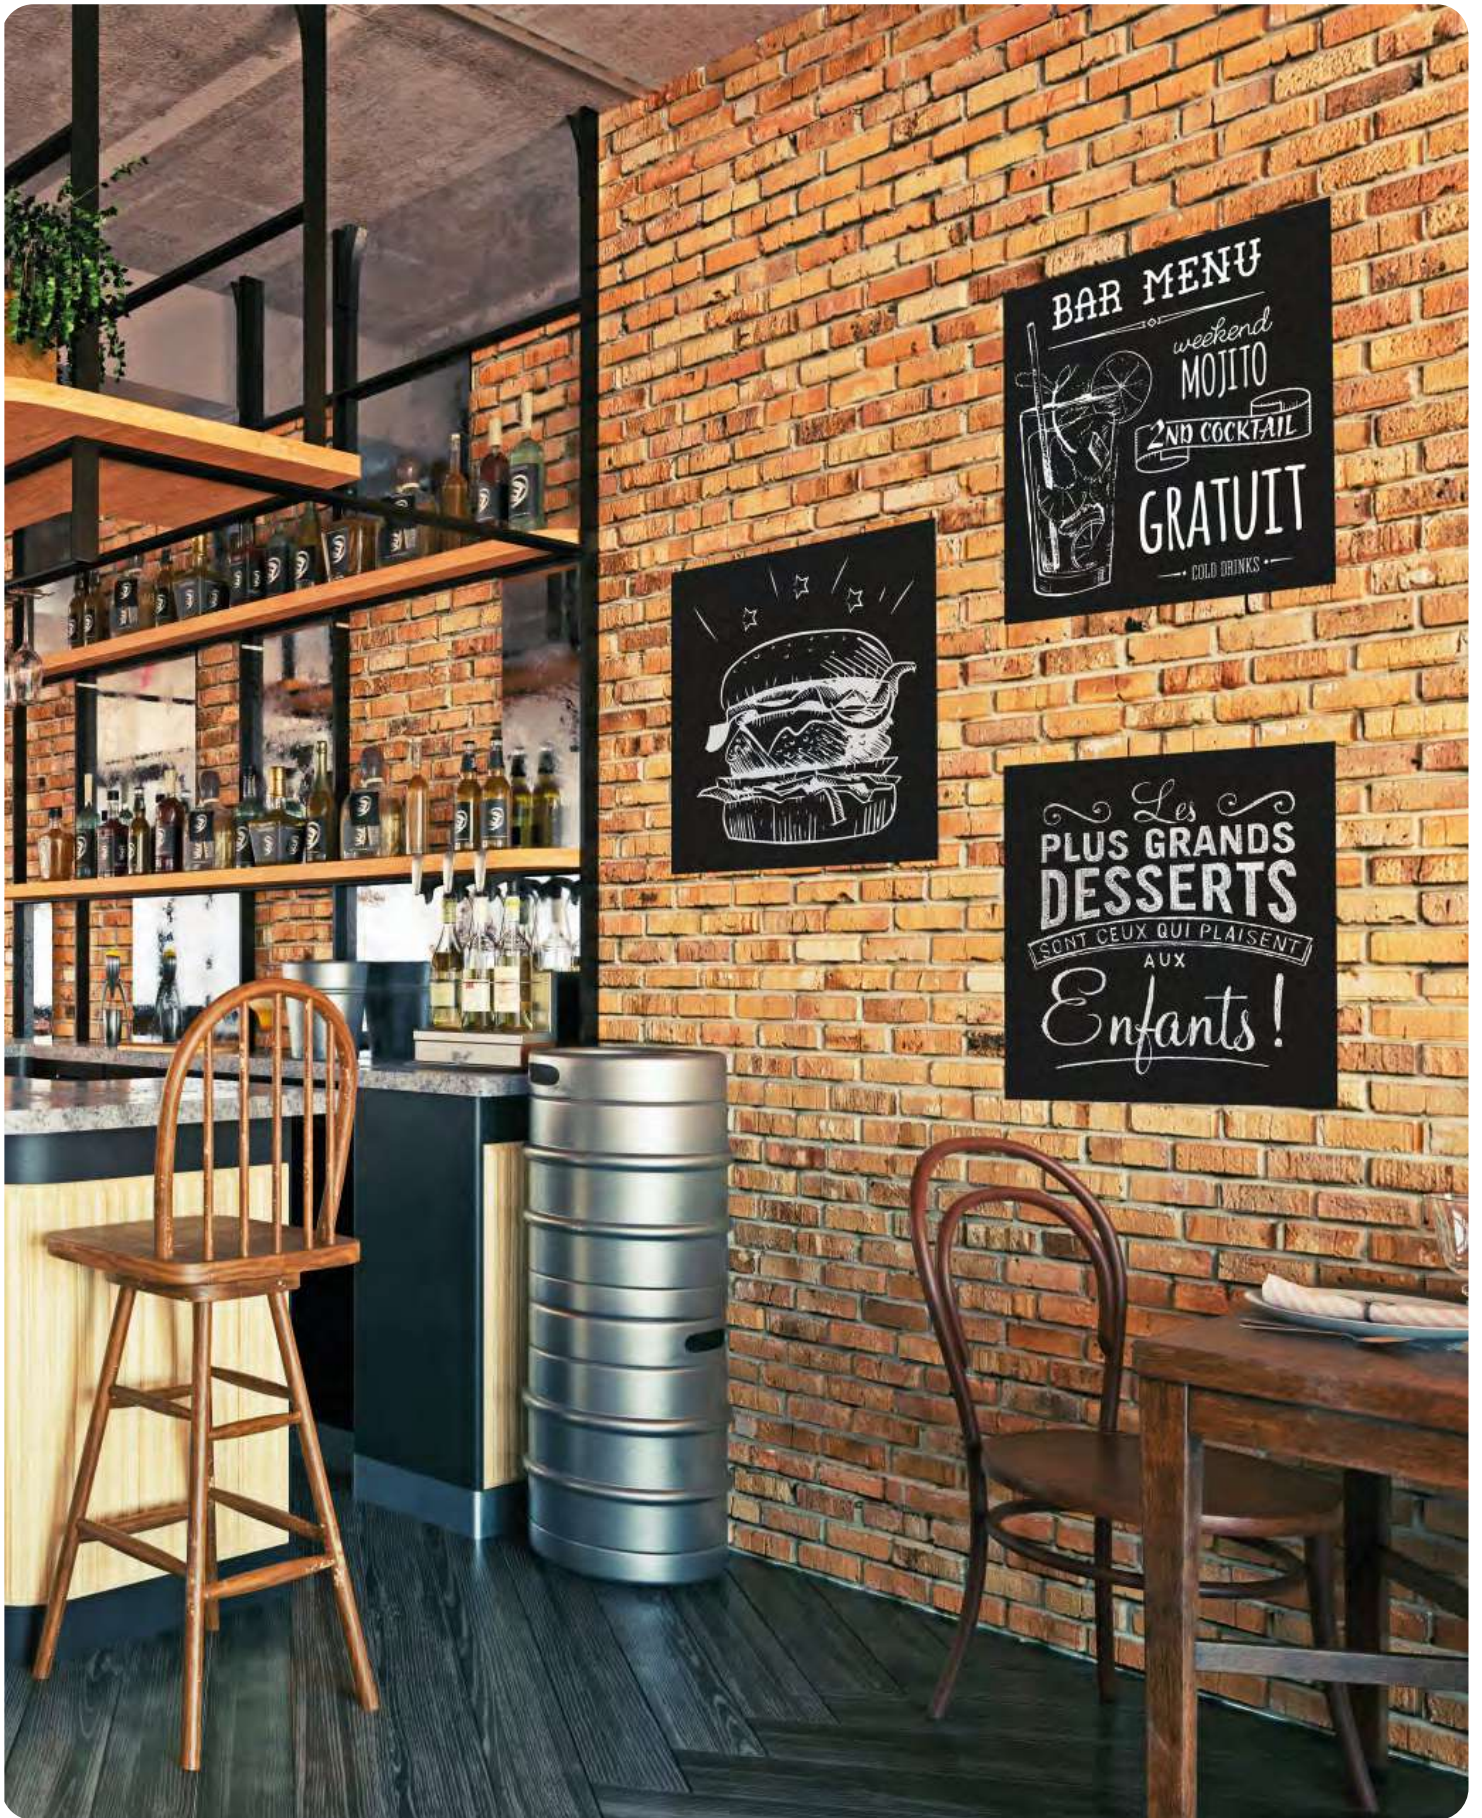

BAR MENU
weekend
MOJITO
2ND COCKTAIL
GRATUIT
— COLD DRINKS —