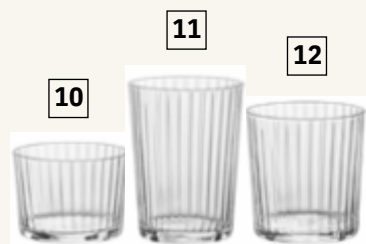

Elektrische peper-zoutmolen mini
Moulin poivre-sel mini électrique **€22.95**

AMEFA

- 1 Pizza vork | fourchette **€18,95** set 6
- 2 Pizza mes | couteau **€21,50** set 6
- 3 Spinetto pizzaschaar
  ciseaux à pizza 24,8 x 11,7 cm **€13,95**
- 4 Aromapour olieflles
  bouteille à huile 30 cl grijs **€44,95** set 2

EXCLUSIVA

- 5 Karaf | broc 50 cl **€7,25**
- 6 Karaf | broc 1 L **€9,95**
- 7 Wijnglas | verre à vin 37,4 cl **€21,50** set 4
- 8 Wijnglas | verre à vin 53,5 cl **€22,95** set 4
- 9 Champagneglas
  flute à champagne 25,5 cl **€22,50** set 4

- 10 Likeurglas | verre liqueur 21,5 cl **€9,95** set 4
- 11 Tumbler | gobelet fh 50 cl **€12,95** set 4
- 12 Tumbler | gobelet fb 35,5 cl **€11,50** set 4

- 13 Elektrische peper-zoutmolen mini
  moulin poivre-sel mini électrique **€22,95**

FRUITY CITRON

- 14 Quicheshotel | moule à quiche **€32,95**
  Ø 26 x h 4,5 cm
- 15 Dessertbord | assiette dessert **€12,95**
- 16 Ø 21 x h 2,6 cm **€7,95**
  Bowl | bol
  Ø 13,6 x h 5,5 cm