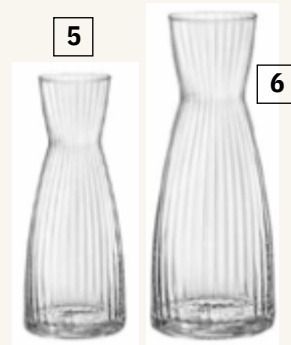

Elektrische peper-zoutmolen mini
Moulin poivre-sel mini électrique **€22.95**

AMEFA

- 1 Pizza vork | fourchette **€18,95** set 6
- 2 Pizza mes | couteau **€21,50** set 6
- 3 Spinetto pizzaschaar
  ciseaux à pizza 24,8 x 11,7 cm **€13,95**
- 4 Aromapour olieflles
  bouteille à huile 30 cl grijs **€44,95** set 2

EXCLUSIVA

- 5 Karaf | broc 50 cl **€7,25**
- 6 Karaf | broc 1 L **€9,95**
- 7 Wijnglas | verre à vin 37,4 cl **€21,50** set 4
- 8 Wijnglas | verre à vin 53,5 cl **€22,95** set 4
- 9 Champagneglas
  flute à champagne 25,5 cl **€22,50** set 4

- 10 Likeurglas | verre liqueur 21,5 cl **€9,95** set 4
- 11 Tumbler | gobelet fh 50 cl **€12,95** set 4
- 12 Tumbler | gobelet fb 35,5 cl **€11,50** set 4

- 13 Elektrische peper-zoutmolen mini
  moulin poivre-sel mini électrique **€22,95**

FRUITY CITRON

- 14 Quicheshotel | moule à quiche **€32,95**
  Ø 26 x h 4,5 cm
- 15 Dessertbord | assiette dessert **€12,95**
- 16 Ø 21 x h 2,6 cm **€7,95**
  Bowl | bol
  Ø 13,6 x h 5,5 cm