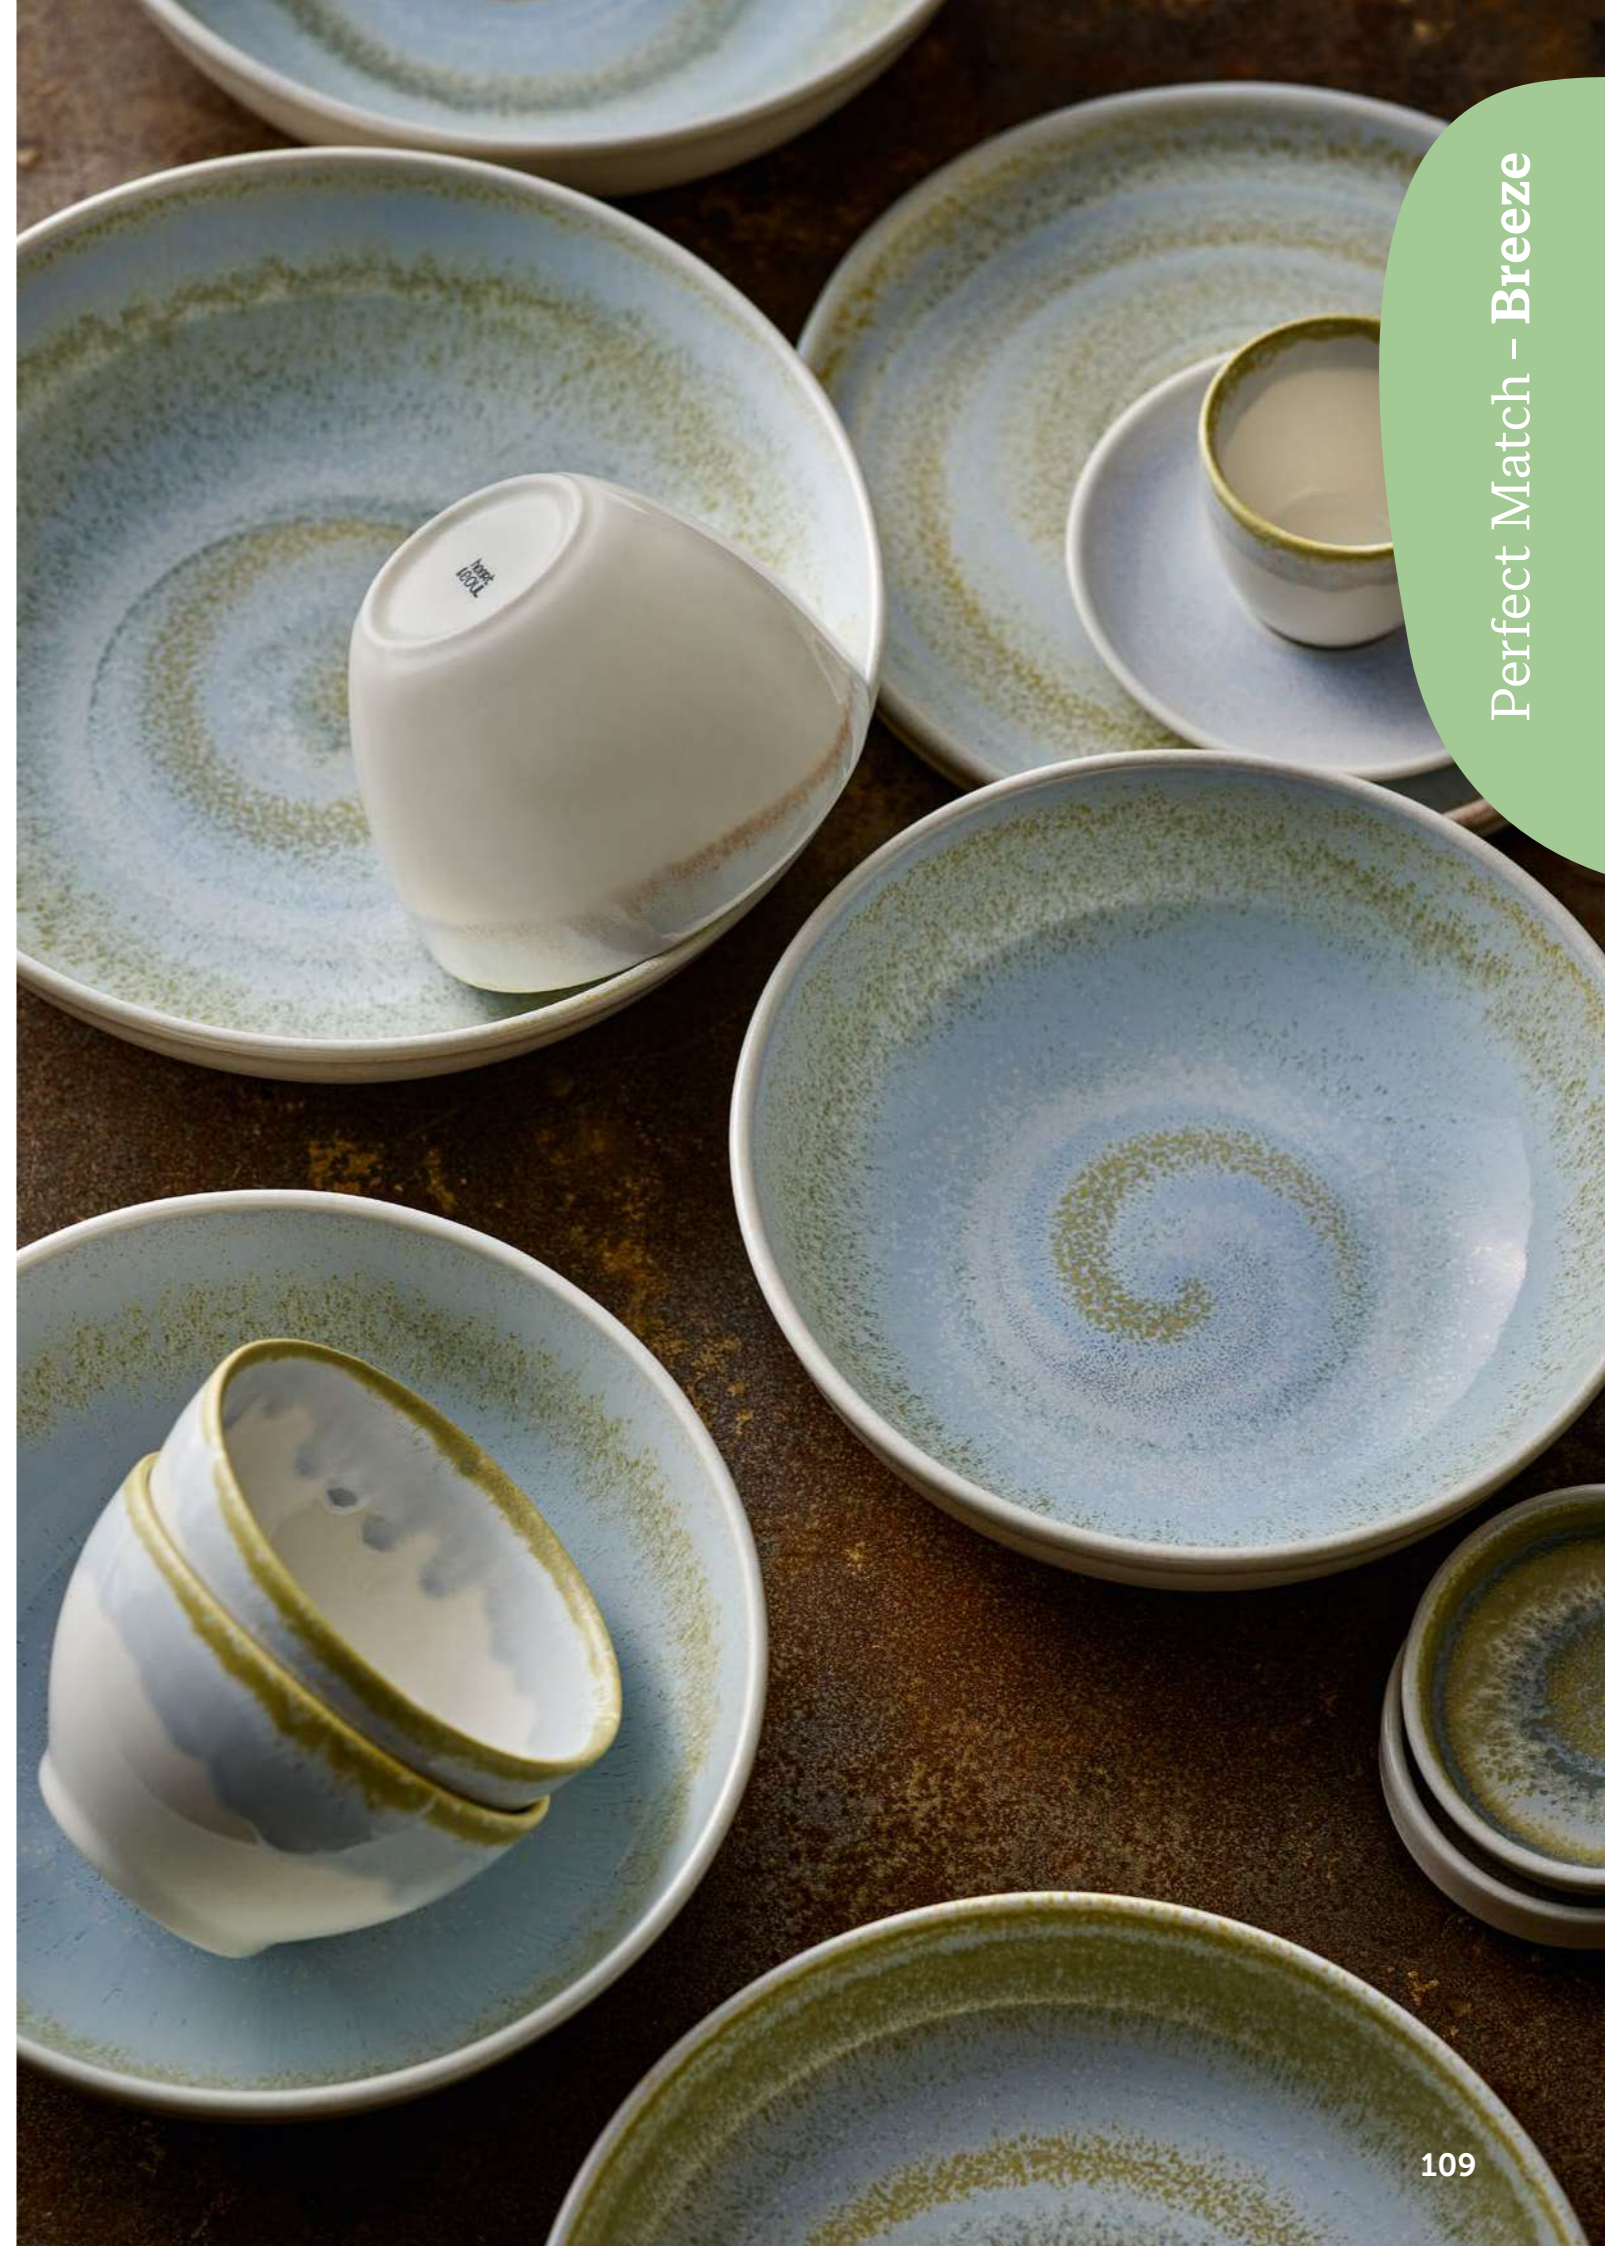

Taste trip

While the palate gets a real kick: lemon tarts and espresso. Enjoy! In gastronomy, it's not just about the food, but the moment. Treat your guests to a brief escape, where the aroma of freshly brewed espresso tempts the senses.

Während der Gaumen so richtig klickt: Zitronentörtchen und Espresso. Enjoy! In der Gastronomie geht es nicht nur ums Essen, sondern um den Moment. Gönn deinen Gästen eine kurze Auszeit, bei der der Duft von frisch gebrühtem Espresso verführt.