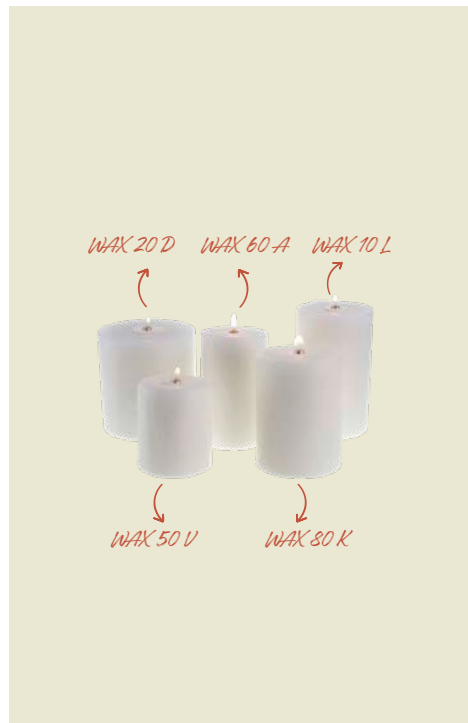

●
6014
A
065
—
16,5 cm
6 ½ inch

LUMINA

●
1510
M
004
—
19 cm
7 ½ inch

COSMA

●
6901
A
065
—
17 cm
6 ¾ inch

DIE SERIE *Wax*

SÉRIE WAX | SERIES WAX

GRANDOLA
WAX ECHTWACHSKERZE